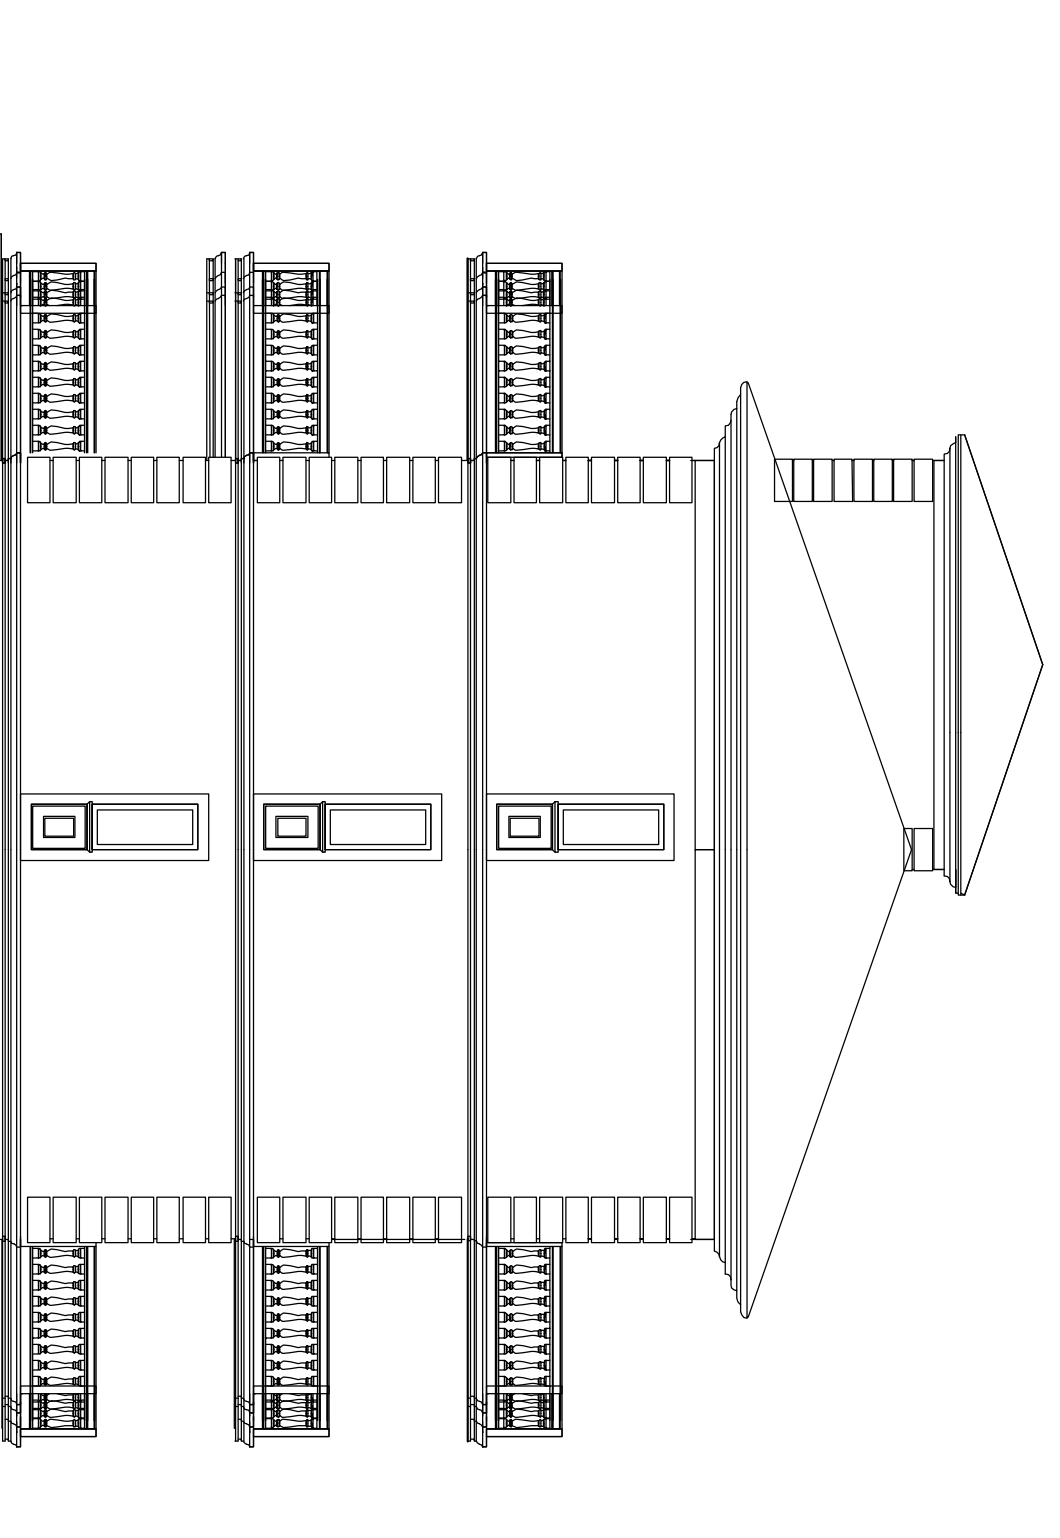

prospetto Nord Palazzina Sud