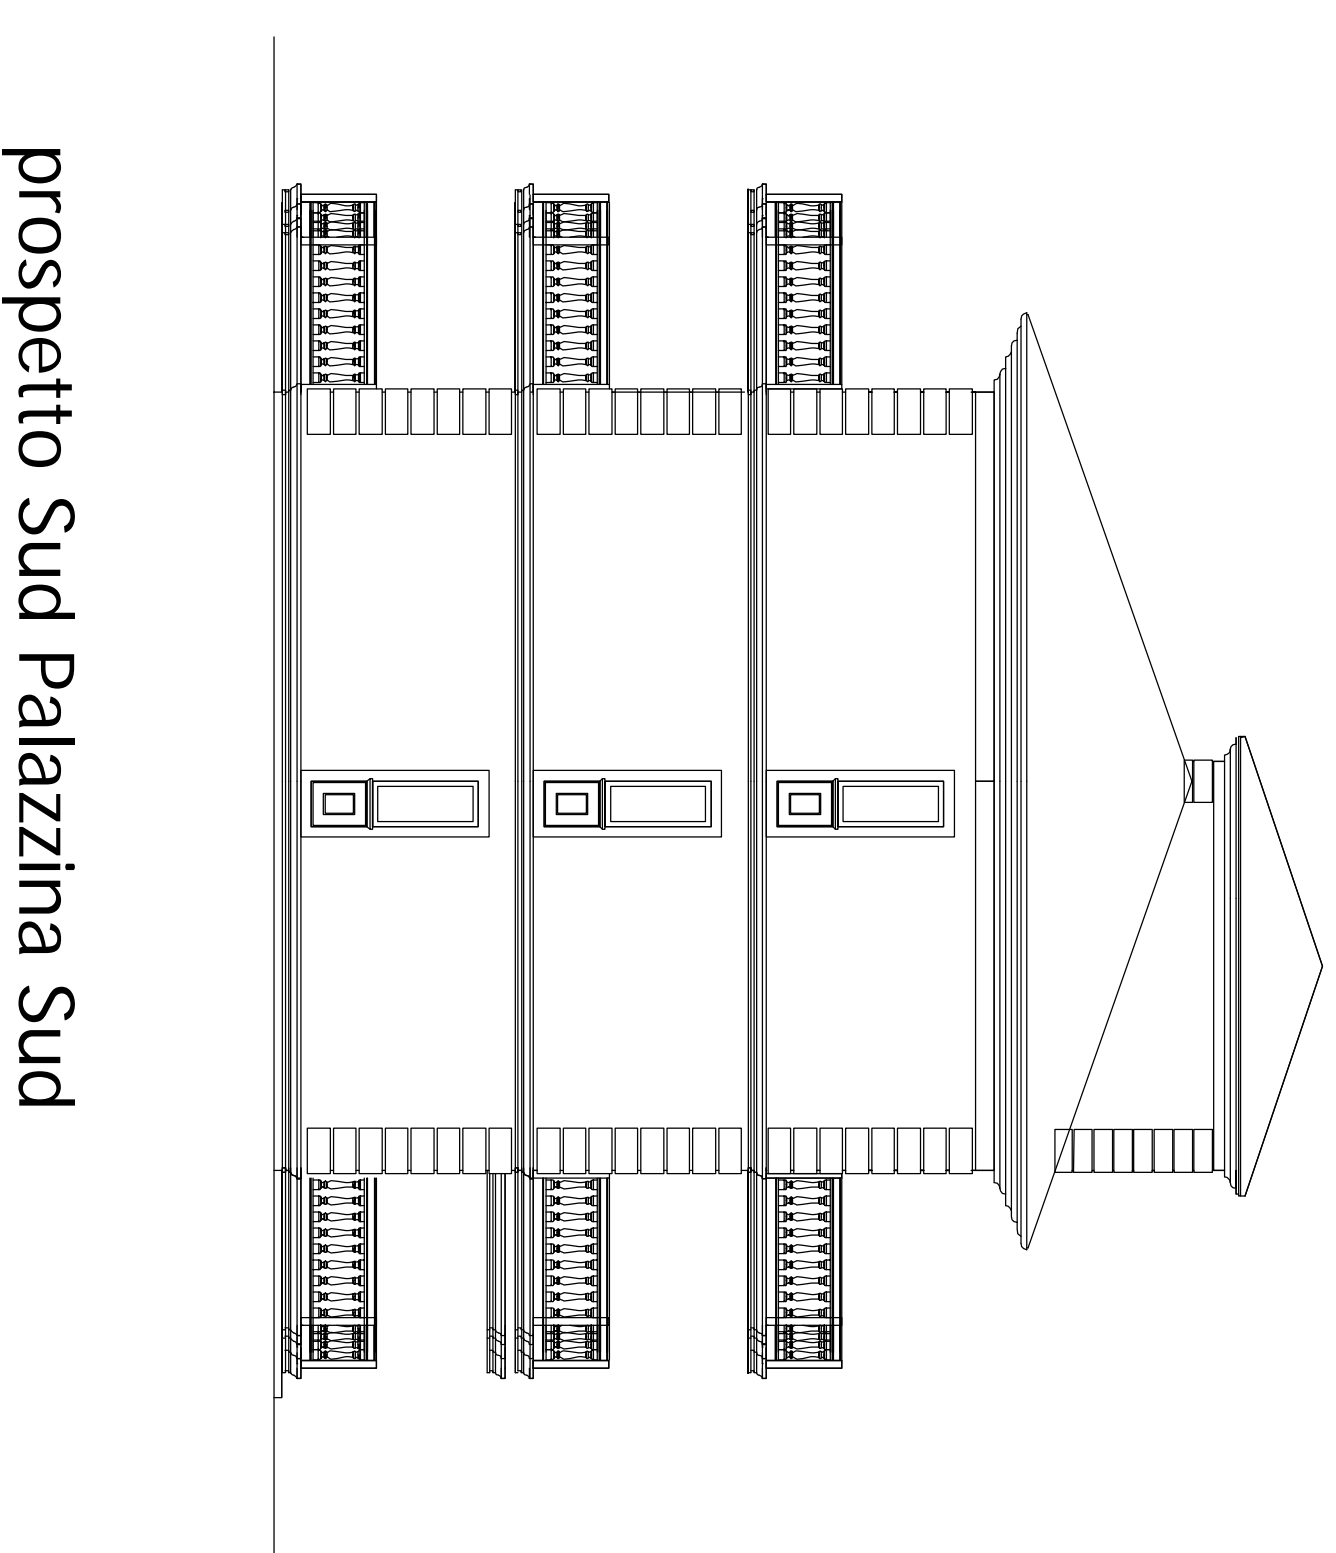

prospetto Sud Palazzina Sud