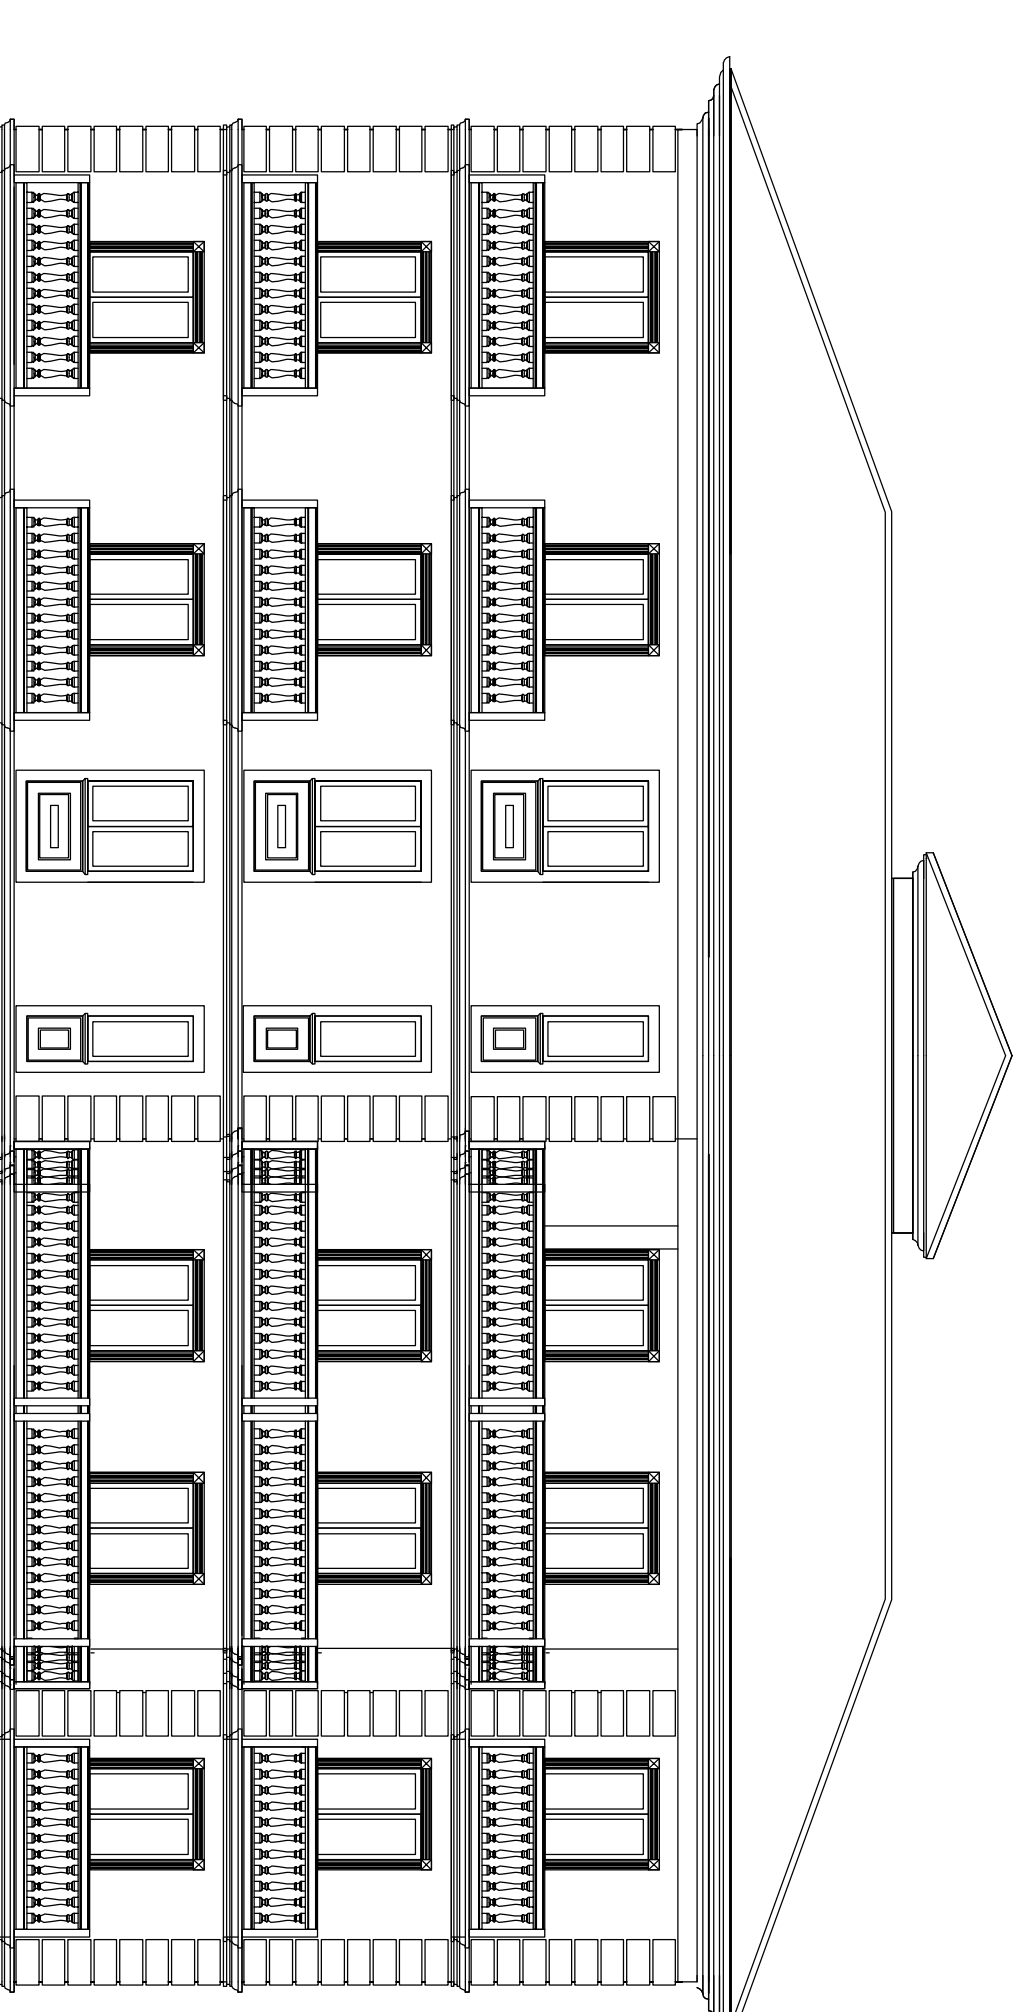

prospetto ovest Palazzina Sud