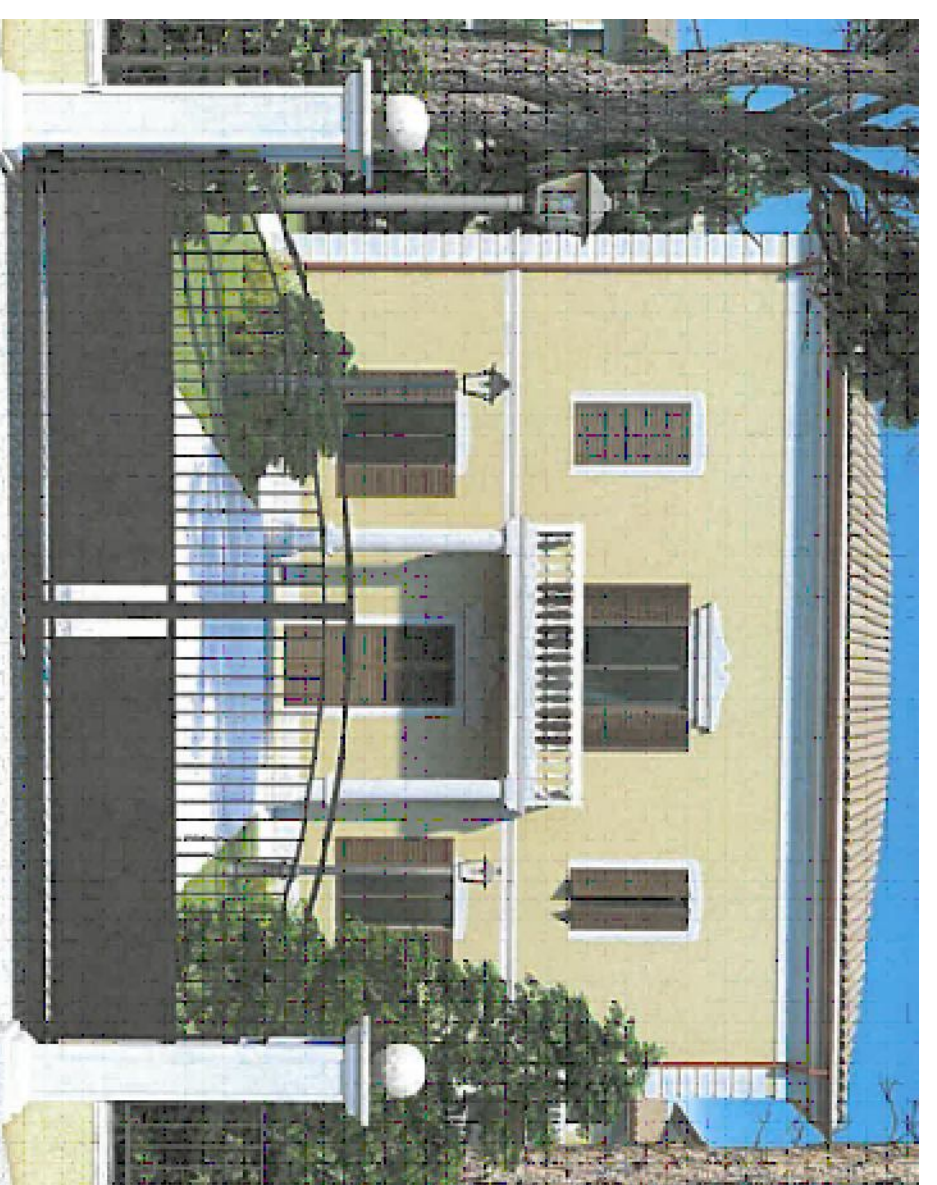

ROSETO DEGLI ABRUZZI

PROVINCIA DI TERAMO

DATA
AGOSTO 2022

PROGETTO:
PIANO DI RECUPERO DI INIZIATIVA PRIVATA IN VARIANTE ALLE NTA DEL PRG VIGENTE
ART.26 SOTTOZONA F2 CON RECUPERO E VALORIZZAZIONE VILLA PARIS E
COSTRUZIONE DI DUE FABBRICATI RESIDENZIALI PREVIA DEMOLIZIONE DI
FABBRICATI ESISTENTI. DELIBERA DI G.C. N. 226 DEL 17-09-2021

TAVOLA

5

COMITTEENTE :
ABBA SRL

DISEGNO :
PROSPETTI PALAZZINA SUD - DI PROGETTO

REV.1

SCALA:
1:100

PROGETTISTI

Geom. Franco Di Bonaventura

Dott.Ing. Vittorio Cialoni